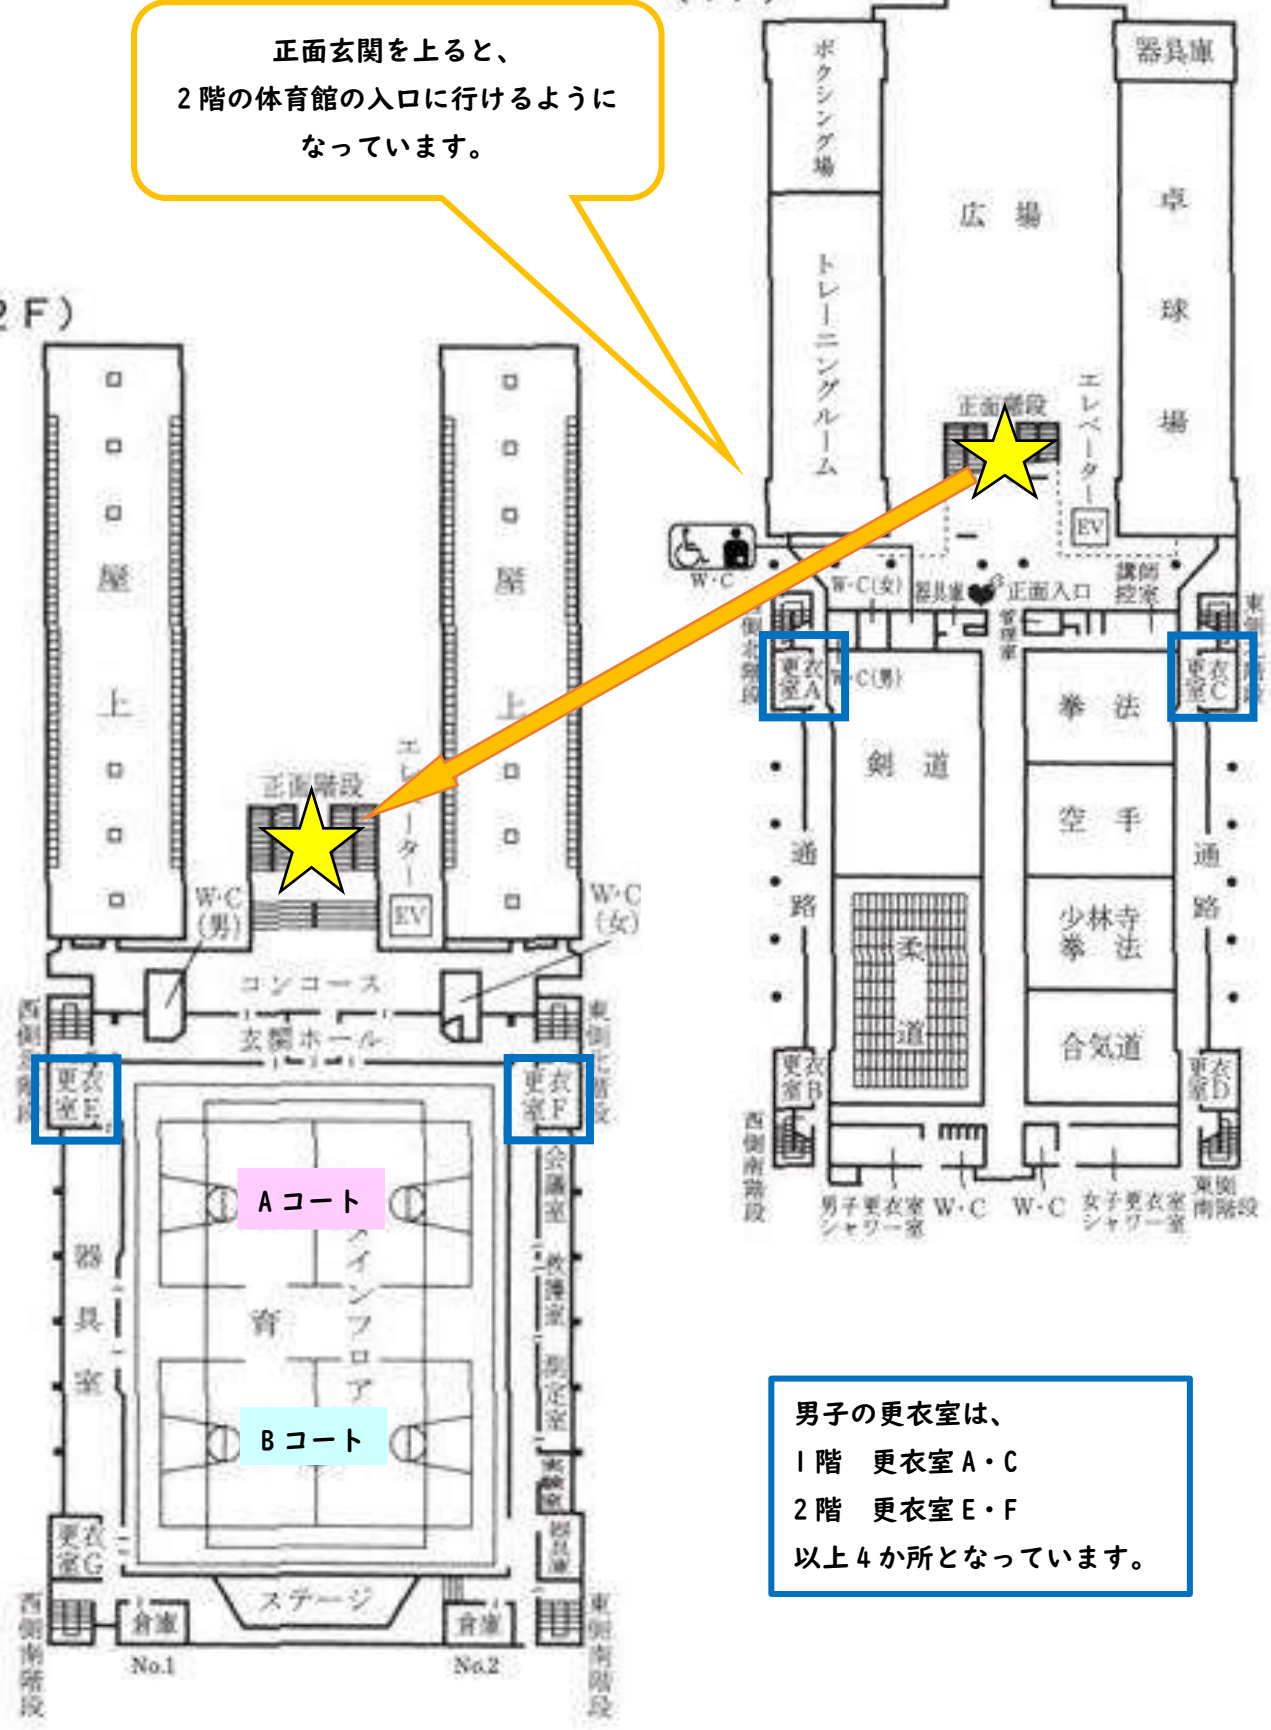

# ★1・2階

駐車場

(1F)

正面玄関を上ると、  
2階の体育館の入口に行けるよう  
になっています。

(2F)

男子の更衣室は、  
1階 更衣室A・C  
2階 更衣室E・F  
以上4か所となっています。

# ★3・4階

荷物は観覧席に置けますが、  
貴重品は自己管理をお願いします。

女子の更衣室は、  
4階 更衣室I・J  
以上2か所となっています。