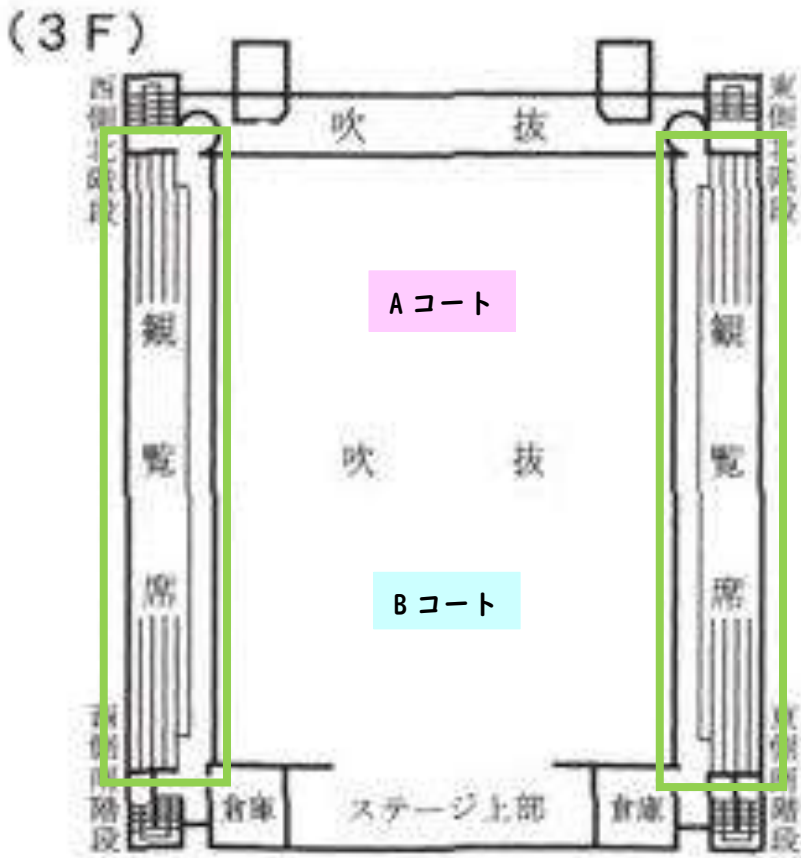

# ★1・2階

駐車場

(1F)

正面玄関を上ると、  
2階の体育館の入口に行けるよう  
になっています。

(2F)

男子の更衣室は、  
1階 更衣室A・C  
2階 更衣室E・F  
以上4か所となっています。

# ★3・4階

荷物は観覧席に置けますが、  
貴重品は自己管理をお願いします。

女子の更衣室は、  
4階 更衣室I・J  
以上2か所となっています。