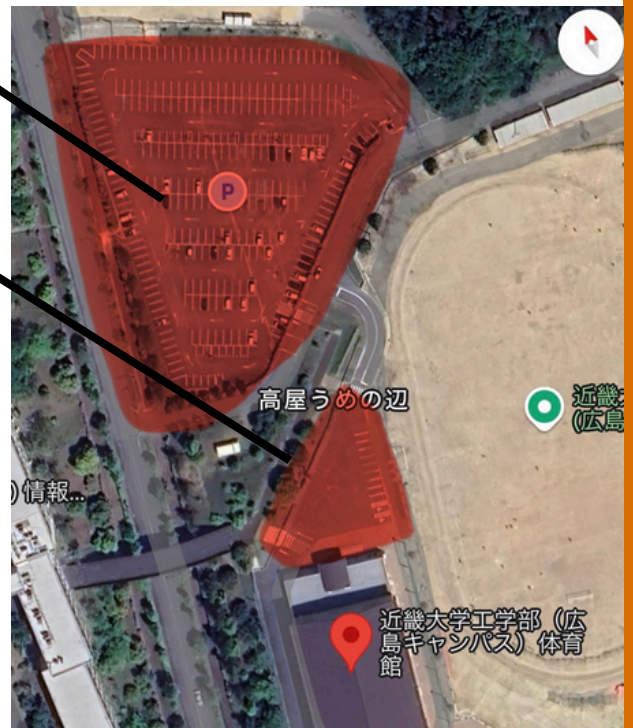

★上記のルールをしっかりと守り、今後も当会場が利用できるよう皆様のご協力をよろしくお願い致します。

会場注意事項 近畿大学工学部

駐車場案内 (別紙 I)

体育館内は食べ物禁止(飲み物可能)ですので
C館のC109教室で昼食を取ってください

赤い部分が駐車可能エリア

体育館横の駐車場②は停めれる台数に限りがあります

※人と荷物の乗せ降りのみは体育館横可能

会場注意事項 近畿大学工学部

会場図・更衣室案内（別紙2）

2階は立ち入り禁止

※観戦・荷物は1階のコートの周り
観戦・荷物・待機は■エリア
(コート周りですが、狭くて危ないので、荷物は外に置くか更衣室に置くのを推奨します。)