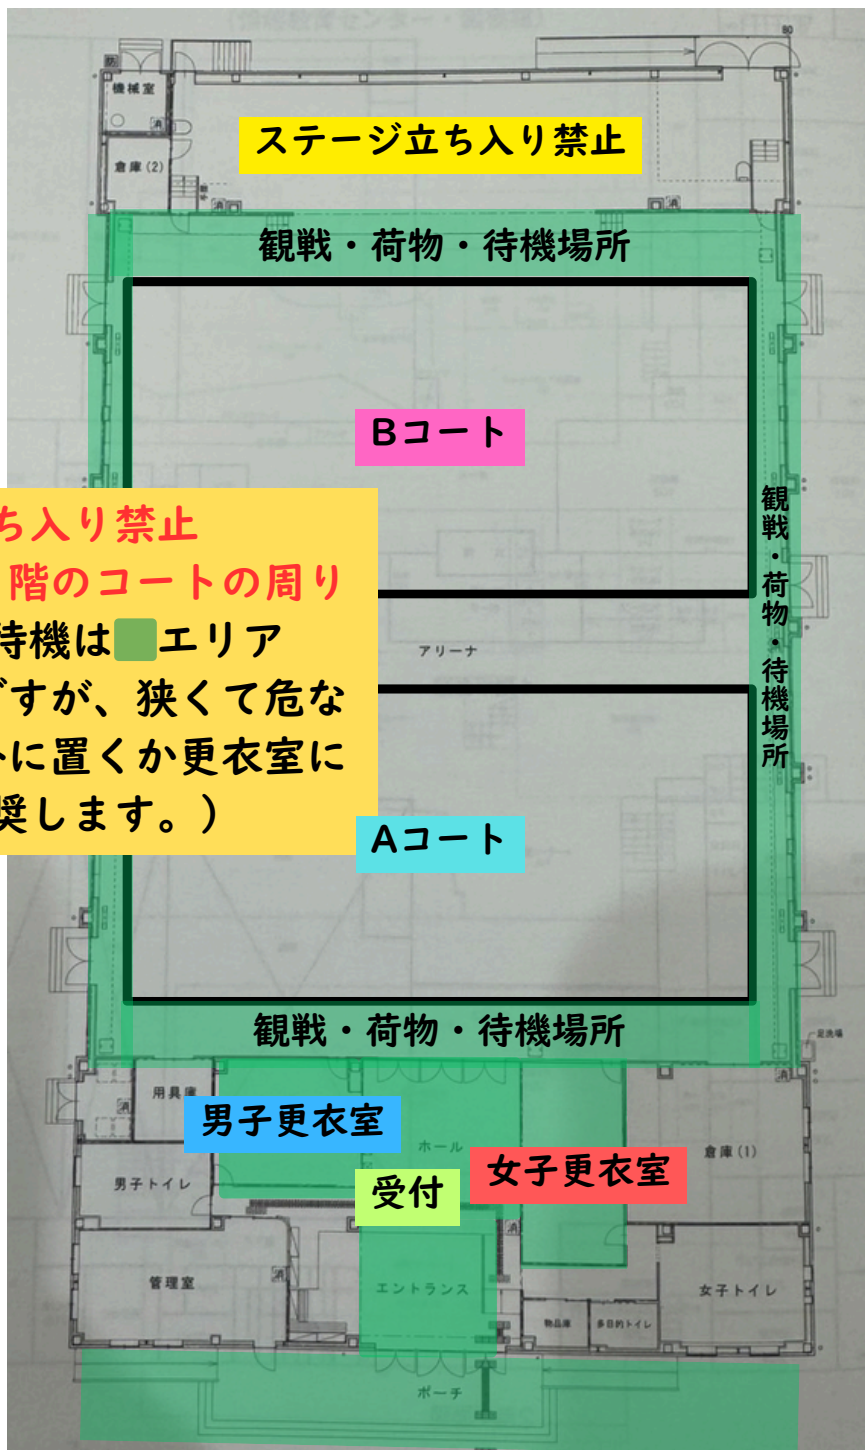

会場注意事項

近畿大学工学部

- 貴重品は各自で管理をしてください。
※万が一、紛失・盗難被害に遭われましたも、大会主催者は一切の責任を負いかねます。予めご了承ください。
- ユニフォームへの着替えはベンチやスタンドなどの公衆の面前では行わないでください。更衣室を設けていますので、別紙2をご確認ください。
- 弁当殻やゴミなどは全て持ち帰り、館内及び敷地内には捨てないでください。**館内のゴミ箱は一切使用禁止**です。
- エントランスから体育館内は土足禁止です。
- 自動車やバスは許可された駐車場に駐車してください。別紙1をご確認ください。
- 試合の観戦及び荷物の管理は全て1階となります。
ステージ・2階は立ち入り禁止となっております。
- チームの荷物は各自で保管し、観客席で観覧されている方の邪魔にならないよう配慮をお願いします。また、チームの荷物は毎日持ち帰り、会場に置いて帰らないようお願いします。
- 喫煙所は第5駐車場のところで、それ以外は喫煙禁止です。
- また、**体育館内は食べ物禁止(飲み物可)**となっておりますので、昼食を取る際はC館のC109教室を使ってください。

★上記のルールをしっかりと守り、今後も当会場が利用できるよう皆様のご協力をよろしくお願い致します。

会場注意事項 近畿大学工学部

駐車場案内 (別紙 I)

体育館内は食べ物禁止(飲み物可能)ですので
C館のC109教室で昼食を取ってください

赤い部分が駐車可能エリア

体育館横の駐車場②は停めれる台数に限りがあります

※人と荷物の乗せ降りのみは体育館横可能

会場注意事項 近畿大学工学部

会場図・更衣室案内（別紙2）

2階は立ち入り禁止

※観戦・荷物は1階のコートの周り
観戦・荷物・待機は■エリア
(コート周りですが、狭くて危ないので、荷物は外に置くか更衣室に置くのを推奨します。)